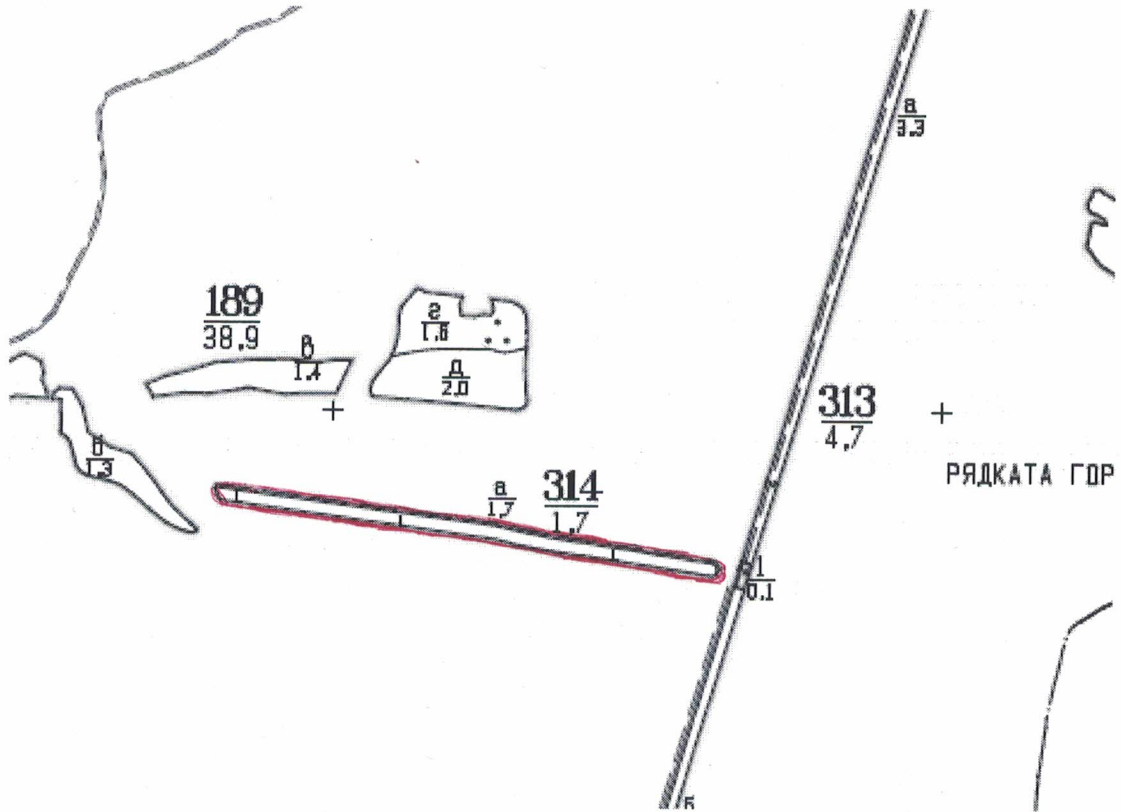

С К И Ц А по ГСП

на отдел: 67; подотдел: г; площ: 6,8 ха

Землище: с. Мали извор

Легенда:

Граница на подотдела

Изготвил: зл. 59 от 38мд

Инж. Тодор Тодоров - зам. дп

МИНИСТЕРСТВО НА ЗЕМЕДЕЛИЕТО, ХРАНИТЕ И ГОРИТЕ
„СЕВЕРОИЗТОЧНО ДЪРЖАВНО ПРЕДПРИЯТИЕ” ДП

ТП - ДЪРЖАВНО ЛОВНО СТОПАНСТВО ТЕРВЕЛ

9450 гр.Тервел обл.Добрич ул."Св.Св. Кирил и Методий" №10, тел.05751/ 22-71 факс: 20-24 e-mail: terveldds@abv.bg

С К И Ц А по ГСП

на отдел: 314; подотдел: а; площ: 1,7 ха

Землище: с. Кладенци

Легенда:

Граница на подотдела

Изготвил:

ст. 59 от 331 Д

инж. Тодор Тодоров - Зам. директор