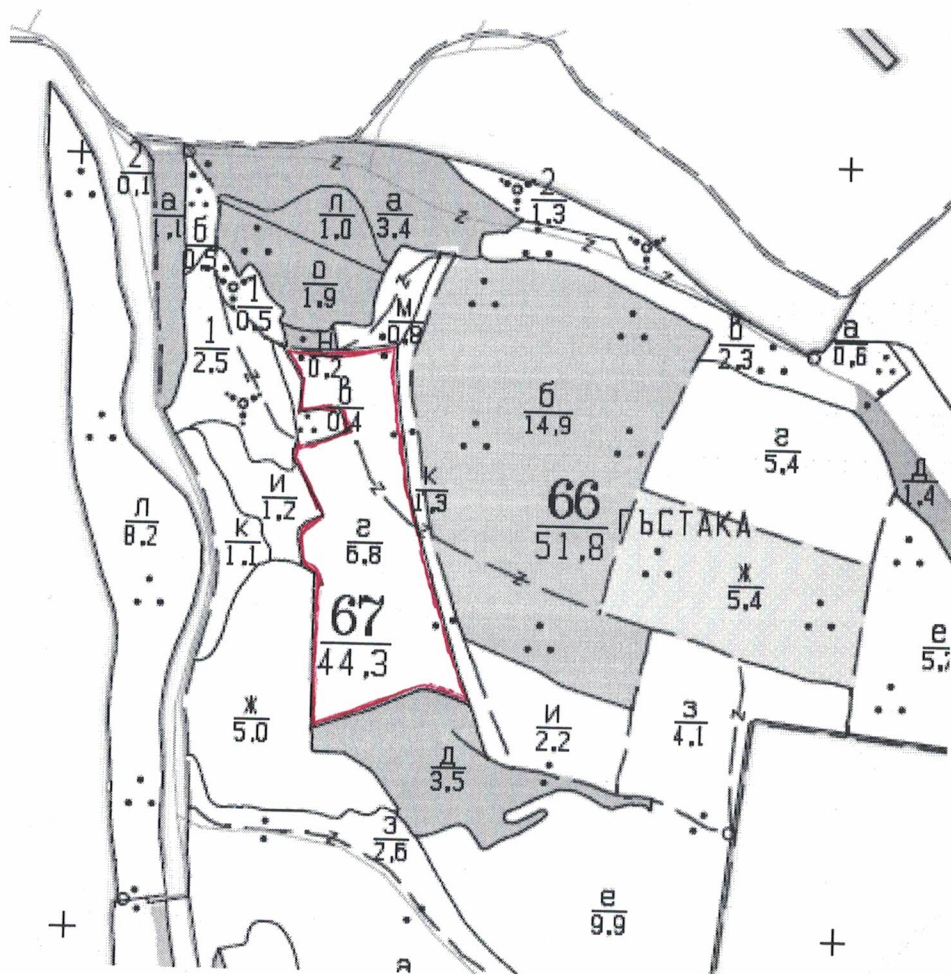

С К И Ц А по ГСП

на отдел: 67; подотдел: г; площ: 6,8 ха

Землище: с. Мали извор

Легенда:

Граница на подотдела

Изготвил: зл. 59 от 38мд

Инж. Тодор Тодоров - зам. дп

МИНИСТЕРСТВО НА ЗЕМЕДЕЛИЕТО, ХРАНИТЕ И ГОРИТЕ
„СЕВЕРОИЗТОЧНО ДЪРЖАВНО ПРЕДПРИЯТИЕ” ДП

ТП - ДЪРЖАВНО ЛОВНО СТОПАНСТВО ТЕРВЕЛ

9450 гр.Тервел обл.Добрич ул."Св.Св. Кирил и Методий" №10, тел.05751/ 22-71 факс: 20-24 e-mail: terveldds@abv.bg

С К И Ц А по ГСП

на отдел: 314; подотдел: а; площ: 1,7 ха

Землище: с. Кладенци

Легенда:

Граница на подотдела

Изготвил:

ст. 59 от 331 Д

инж. Тодор Тодоров - Зам. директор